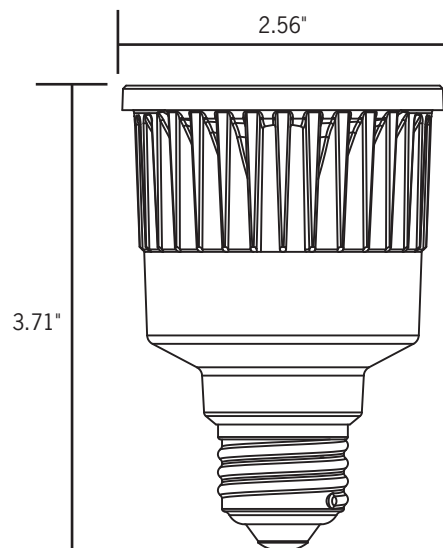

**Ordering Information**

Example Order:

| Lamp                                 | Beam                                      | Base                             | Color Temp                                                         | Voltage                           |
|--------------------------------------|-------------------------------------------|----------------------------------|--------------------------------------------------------------------|-----------------------------------|
| <input type="text" value="LR0308D"/> | <input type="text" value="50H45D - 45°"/> | <input type="text" value="E26"/> | <input type="text" value="2700K - 2700K&lt;br/&gt;4000K - 4000K"/> | <input type="text" value="120V"/> |