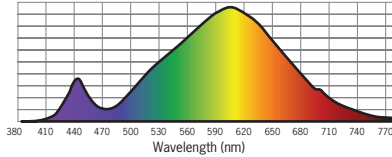

**Ordering Information**

Example Order:

| Lamp                                 | Beam                                      | Base                             | Color Temp                                                         | Voltage                           |
|--------------------------------------|-------------------------------------------|----------------------------------|--------------------------------------------------------------------|-----------------------------------|
| <input type="text" value="LR0308D"/> | <input type="text" value="50H45D - 45°"/> | <input type="text" value="E26"/> | <input type="text" value="2700K - 2700K&lt;br/&gt;4000K - 4000K"/> | <input type="text" value="120V"/> |

**Photometrics**

**LR0308D-50H45D-E26-2700K-120V**

Designed for 25,000 Hour Lamp Life<sup>1</sup>

Light Output (Fixture Delivered Lumens): 530  
 Total Watts@120V: 8  
 Lumens Per Watt: 62.25  
 Color Rendering Index (CRI)<sup>2</sup>: 82  
 Color Temperature (CCT)<sup>3</sup>: 2700K Warm White  
 Spectral Power Distribution Chart<sup>4</sup>