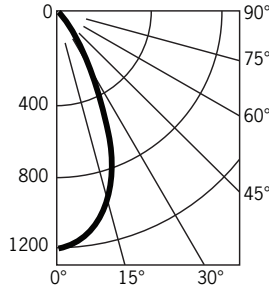

**Ordering Information**

Example Order:

| Lamp                                 | Beam                                      | Base                             | Color Temp                                                         | Voltage                           |
|--------------------------------------|-------------------------------------------|----------------------------------|--------------------------------------------------------------------|-----------------------------------|
| <input type="text" value="LR0308D"/> | <input type="text" value="50H45D - 45°"/> | <input type="text" value="E26"/> | <input type="text" value="2700K - 2700K&lt;br/&gt;4000K - 4000K"/> | <input type="text" value="120V"/> |

**Photometrics**

**LR0308D-50H45D-E26-2700K-120V**

Designed for 25,000 Hour Lamp Life<sup>1</sup>

Light Output (Fixture Delivered Lumens): 530  
 Total Watts@120V: 8  
 Lumens Per Watt: 62.25  
 Color Rendering Index (CRI)<sup>2</sup>: 82  
 Color Temperature (CCT)<sup>3</sup>: 2700K Warm White  
 Spectral Power Distribution Chart<sup>4</sup>

**Candela Curve**

**Candlepower Summary**

| FROM 0 | CANDELA | LUMENS |
|--------|---------|--------|
| 0      | 2218    |        |
| 5      | 2137    | 53     |
| 15     | 1387    | 338    |
| 25     | 500     | 332    |
| 35     | 206     | 160    |
| 45     | 133     | 117    |
| 55     | 114     | 100    |
| 65     | 40      | 87     |
| 75     | 10      | 18     |
| 85     | 6       | 9      |
| 95     | 0       |        |